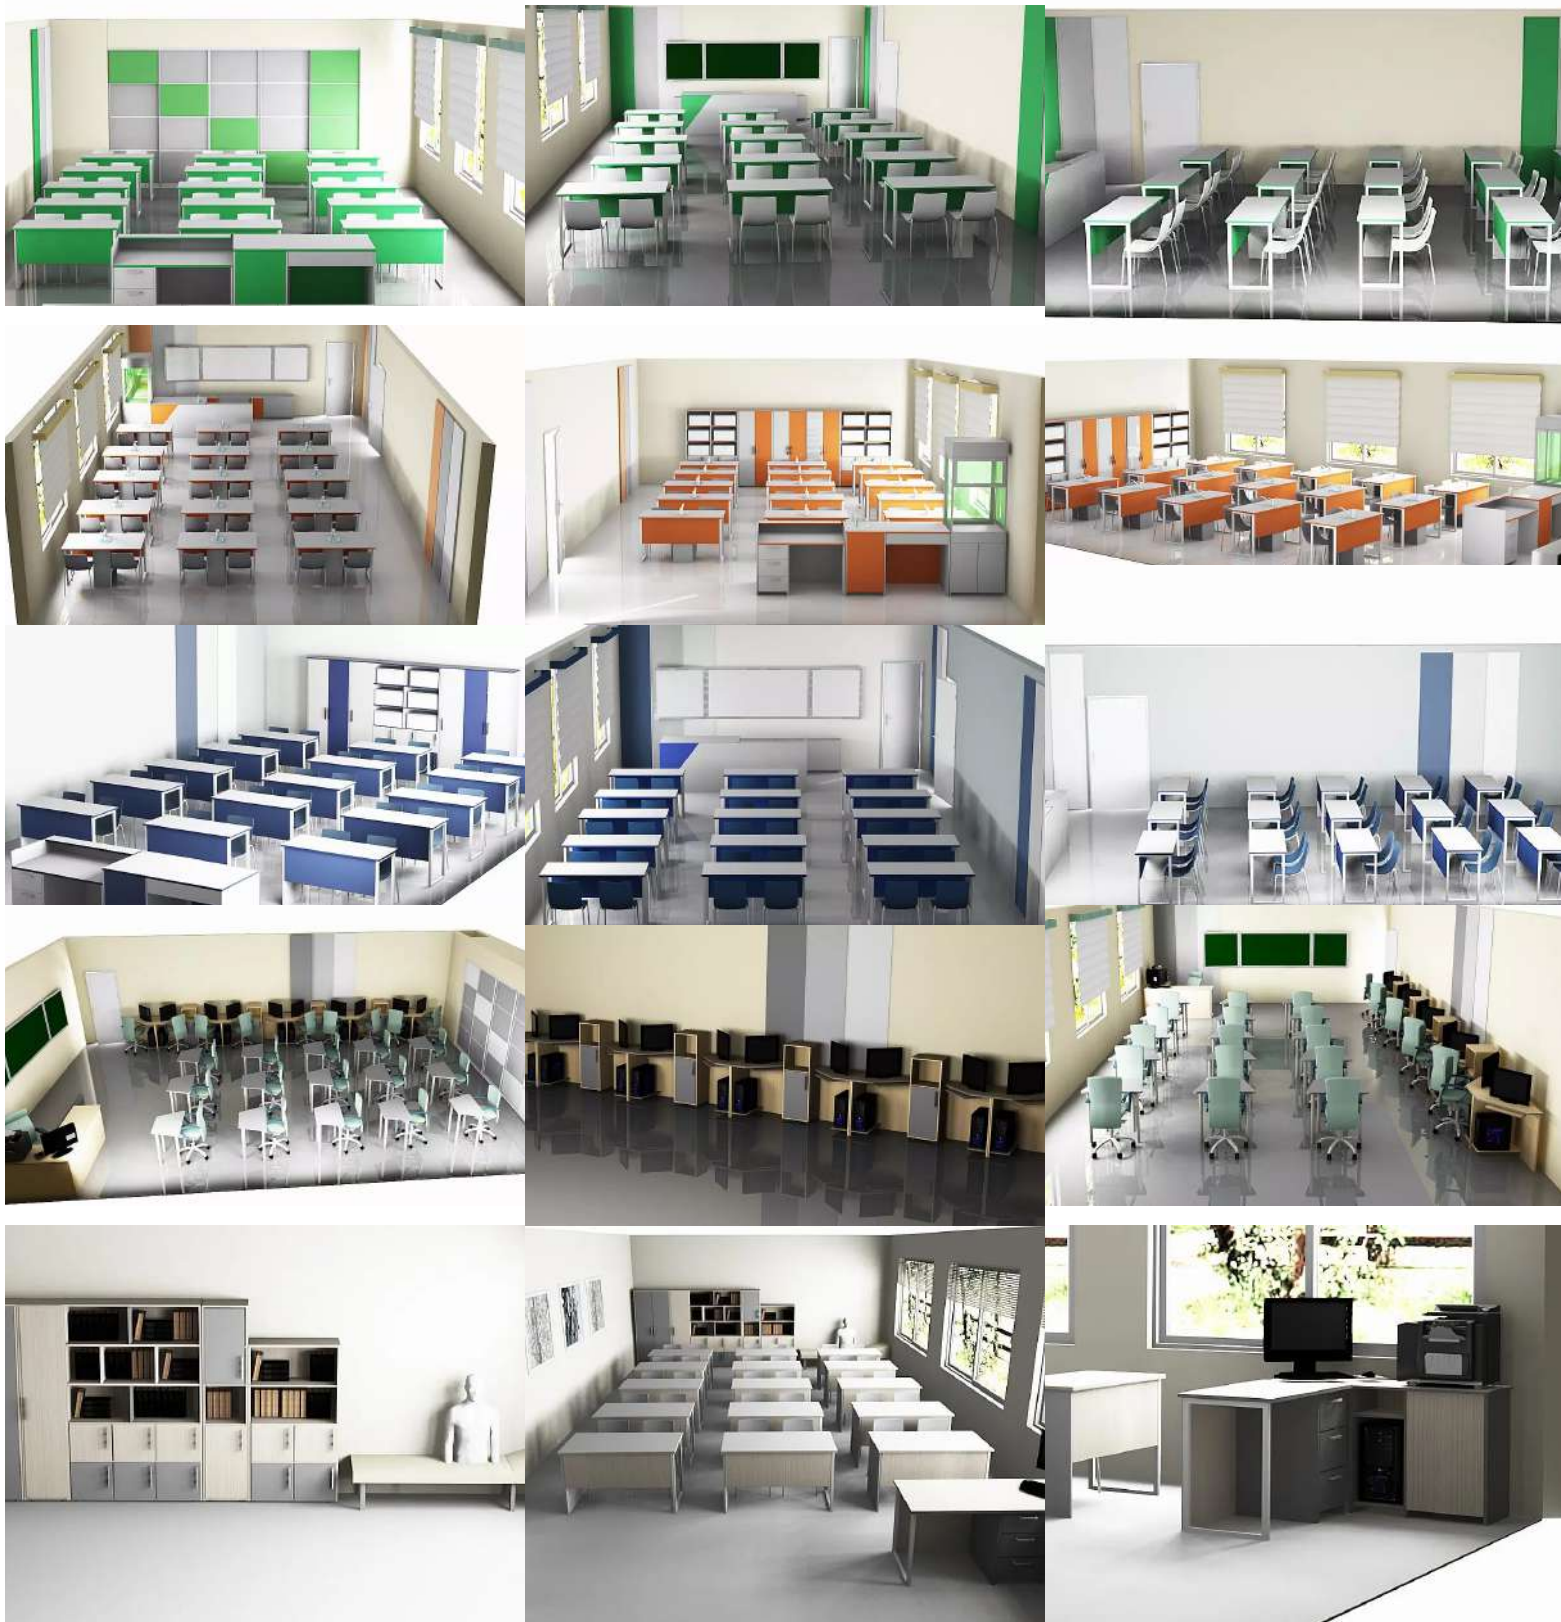

Вам нужны нестандартные решения для оснащения кабинетов химии, физики, биологии, истории, домоводства, ОБЖ или компьютерных классов ? Напишите или позвоните нам и получите бесплатный дизайн-проект с подробным ТЗ и расчётом.

Примеры оснащения специализированных кабинетов согласно ТЗ Заказчика.

ТПК "РУС-МАСТЕР"

производство мебели для
учебных школьных и
дошкольных учреждений

Тверь, пер.Александровский, д.2АТел:
8 (4822) 42-45-84,42-94-68;E-mail:
ooo.rus-master@yandex.ru